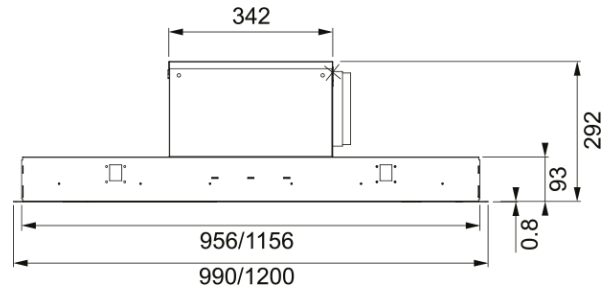

INSPIRATION 1000 INOX SANS MOTEUR | 350.0488.134

Hotte de plafond INSPIRATION 1000 mm inox sans moteur - fabrication française - commande électronique-télécommande incluse - arrêt temporisé - fonction 24h - aspiration périphérique - 2 filtres à graisse en inox - témoin de saturation des filtres - éclairage LED 4x3W + variateur de luminosité

Information produit

Catégorie	Plafonnier
Finition	Inox

Dimensions

Largeur en mm	1000.0
Diamètre de sortie	Aucun

Spécifications énergétiques

Prise	EU
Puissance moteur	Aucun
Groupe moteur	Aucun
Nombre de moteur	0

Installation

Type d'installation	Ilot

Spécifications produit

Sensor qualité de l'air	Non
Clapet anti-retour	Non
Sortie arrière	Non
Zero goutte	Non
Lamp Type	Spot LED carré

Description du produit

Marque	ROBLIN
Famille de produit	Aucun
Gamme	Inspiration
Dimming Led	SEE SETTING FILE
Level dimmer setting	2
Lower Chimney type	N/P
Upper chimney type	N/P
Blower tech.name	N/A