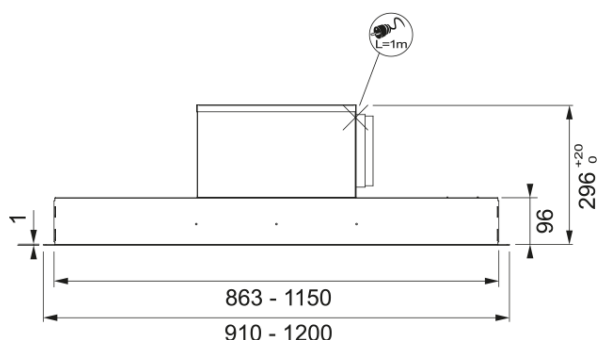

AQUA 900 Plafond Blanc | 350.0539.306

Hotte de plafond AQUA 900 mm blanc mat - AQUA 900 BL/M - fabrication française - classe énergétique A++ - débit int 820m³/h / max 605m³/h - niveau sonore mini 44 dB(A)/ maxi 55dB(A)/ int 66dB(A) - commande électronique - télécommande incluse - arrêt temporisé - fonction 24h - moteur 170 W Moteur E+ - aspiration périphérique - 2 filtres à graisse en inox - témoin de saturation des filtres - éclairage LED 4x1W + variateur de luminosité - ROBLIN

Information produit

Catégorie	Plafonnier
Finition	Blanc

Dimensions

Largeur en mm	900.0
Diamètre de sortie	150

Spécifications énergétiques

Prise	EU
Classe d'eff. fluidodynamique	A
Classe énergétique éclairage	A
Classe énergét filtre graisse	D
Puissance moteur	220-240V 60Hz
Groupe moteur	SP BRS J
Nombre de moteur	1