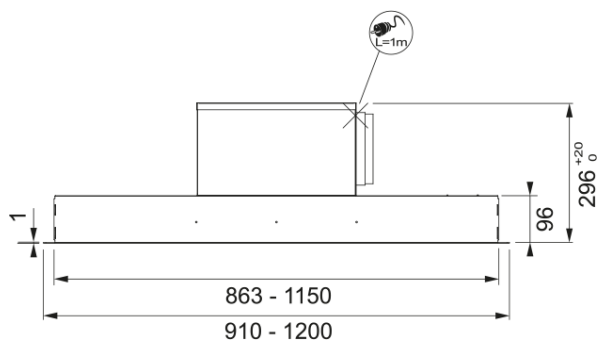

AQUA 900 Plafond Blanc | 350.0539.306

Hotte de plafond AQUA 900 mm blanc mat - AQUA 900 BL/M - fabrication française - classe énergétique A++ - débit int 820m³/h / max 605m³/h - niveau sonore mini 44 dB(A)/ maxi 55dB(A)/ int 66dB(A) - commande électronique - télécommande incluse - arrêt temporisé - fonction 24h - moteur 170 W Moteur E+ - aspiration périphérique - 2 filtres à graisse en inox - témoin de saturation des filtres - éclairage LED 4x1W + variateur de luminosité - ROBLIN

Information produit

Catégorie	Plafonnier
Finition	Blanc

Dimensions

Largeur en mm	900.0
Diamètre de sortie	150

Spécifications énergétiques

Prise	EU
Classe d'eff. fluidodynamique	A
Classe énergétique éclairage	A
Classe énergét filtre graisse	D
Puissance moteur	220-240V 60Hz
Groupe moteur	SP BRS J
Nombre de moteur	1