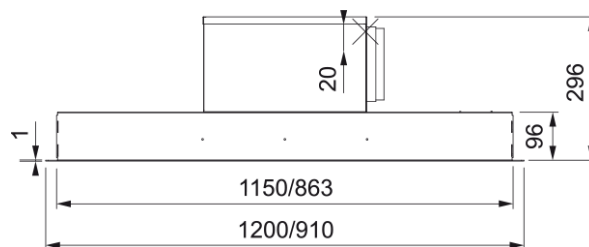

HIGH CONFIDENCE PLUS 900 Plafond Inox | 350.0563.020

Hotte de plafond HIGH CONFIDENCE PLUS 900 mm verre blanc cadre inox - HIGH CONFIDENCE 900 VERRE BL - fabrication française - classe énergétique A++ - débit int 905m3/h / max 585 m3/h - niveau sonore mini 42 dB(A)/ maxi 56 dB(A)/ int 68 dB(A) - commande électronique- télécommande incluse - arrêt temporisé - fonction 24h- moteur 230 W Moteur THE - aspiration périphérique - 2 filtres à graisse en inox - témoin de saturation des filtres - éclairage LED 1x6W - ROBLIN

Information produit

Catégorie	Plafonnier
Finition	Inox / verre

Dimensions

Largeur en mm	910.0
Diamètre de sortie	150

Spécifications énergétiques

Prise	EU
Classe d'eff. fluidodynamique	A
Classe énergétique éclairage	A
Classe énergét filtre graisse	D
Puissance moteur	220-240V 60Hz
Groupe moteur	Aucun
Nombre de moteur	1