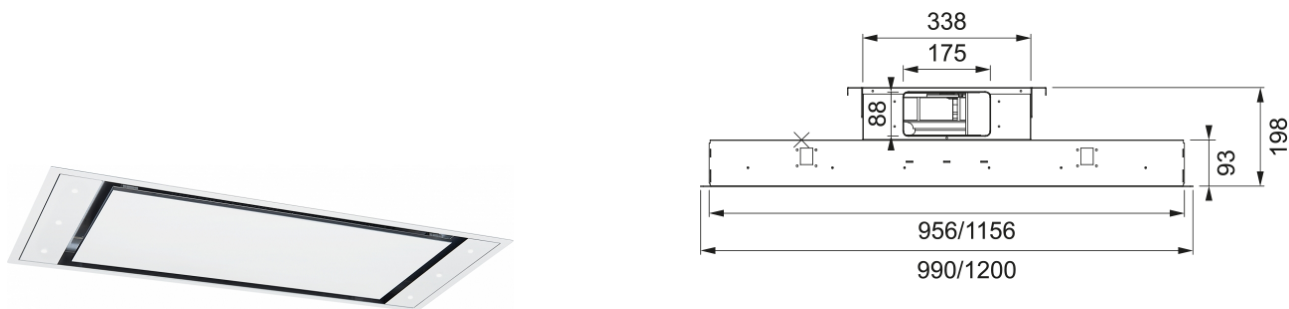

AQUA SLIM 1000 Plafond Blanc Mat | 350.0563.091

Hotte de plafond AQUA SLIM 1000 mm blanc mat - AQUA SLIM 1000 BL/M - fabrication française - faible hauteur d'encastrement 20cm - classe énergétique A+ - débit int 704m³/h / max 532 m³/h - niveau sonore mini 41 dB(A)/ maxi 61 dB(A)/ int 70 dB(A) - commande électronique- télécommande incluse - arrêt temporisé - fonction 24h- moteur 80 W Moteur SIROCCO - aspiration périphérique - 2 filtres à graisse en inox - témoin de saturation des filtres - éclairage LED 6x1W + variateur de luminosité - ROBLIN

Information produit

Catégorie	Plafonnier
Finition	Blanc

Dimensions

Largeur en mm	1000.0
Diamètre de sortie	Aucun

Spécifications énergétiques

Prise	EU
Classe d'eff. fluidodynamique	A
Classe énergétique éclairage	A
Classe énergét filtre graisse	D
Puissance moteur	220-240V 60Hz
Groupe moteur	Aucun
Nombre de moteur	1

Installation

Type d'installation	Ilot
---------------------	------

Spécifications produit

Sensor qualité de l'air	Non
Classe énergétique	A+
Clapet anti-retour	Non
Sortie arrière	Non
Zero goutte	Non
Lamp Type	Micro LED