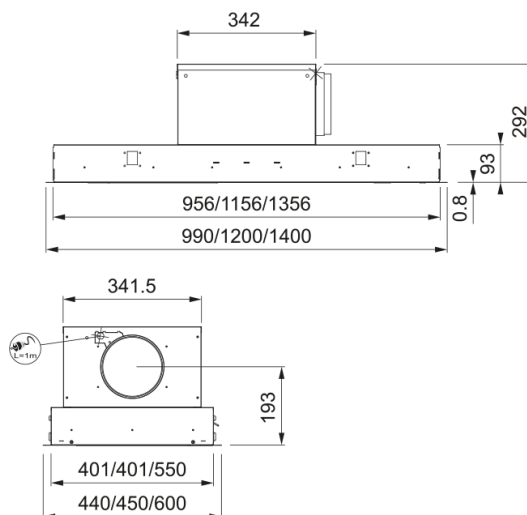

CONFIDENCE 1000 Plafond Noir Mat SM | 350.0609.684

Hotte de plafond CONFIDENCE 1000 mm acier noir mat sans moteur - CONFIDENCE 1000 N/M SANS MOTEUR- commande électronique- télécommande incluse - arrêt temporisé - fonction 24h- aspiration périphérique - 2 filtres à graisse en inox - témoin de saturation des filtres - éclairage LED 2x6W + variateur de luminosité - ROBLIN

Information produit

Catégorie	Plafonnier
Finition	Noir

Dimensions

Largeur en mm	1000.0
Diamètre de sortie	Aucun

Spécifications énergétiques

Prise	EU
Puissance moteur	Aucun
Groupe moteur	Aucun
Nombre de moteur	0

Installation

Type d'installation	Ilot

Spécifications produit

Sensor qualité de l'air	Non
Clapet anti-retour	Non
Sortie arrière	Non
Zero goutte	Non
Lamp Type	Barre LED

Description du produit

Marque	ROBLIN
Famille de produit	Aucun
Gamme	Confidence
Dimming Led	SEE SETTING FILE
Level dimmer setting	2
Lower Chimney type	N/P
Upper chimney type	N/P
Blower tech.name	N/A