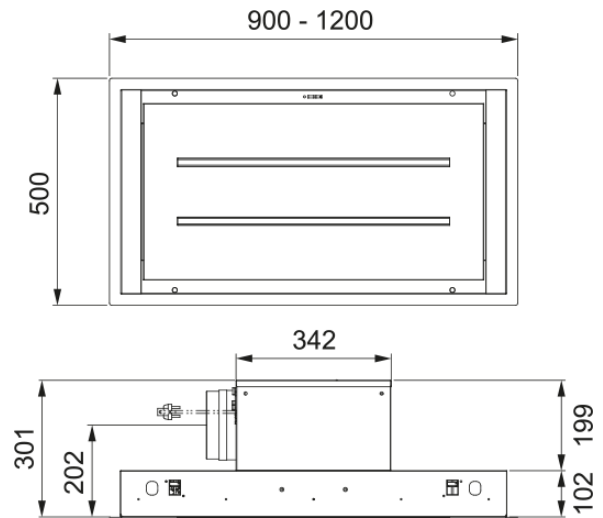

CANOPEE 1200 BLANC MAT | 350.0716.718

Le plafonnier CANOPEE saura vous mettre dans l'ambiance grâce à ses 2 barres LED avec variateur de luminosité et la température de l'éclairage.

Information produit

Catégorie	Plafonnier
Finition	Blanc mat

Dimensions

Largeur en mm	1200.0
Diamètre de sortie	150

Spécifications énergétiques

Prise	EU
Classe d'eff. fluidodynamique	A
Classe énergétique éclairage	A
Classe énergét filtre graisse	D
Puissance moteur	220-240V 60Hz
Groupe moteur	SP BRS J
Nombre de moteur	1